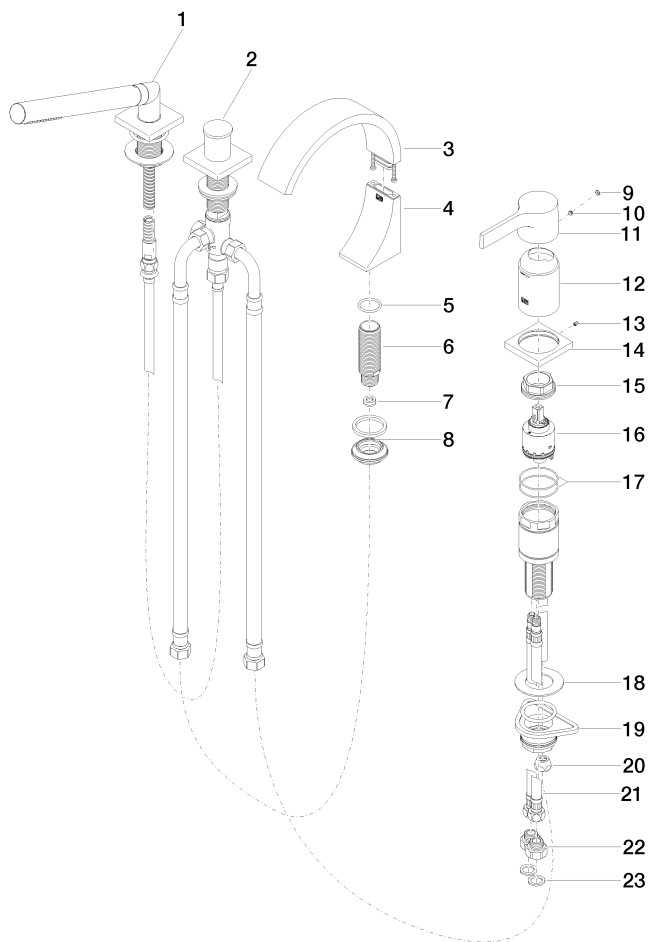

27 632 811

- sporgenza 167 mm
- Bocca: getto normale squadrato
- portata max 23,8 l/min a una pressione idraulica di 3 bar
- Doccetta: COMPACT RAIN, portata max. 6,8 l/min (a 3 bar)
- Gruppo doccetta con flessibile con sistema anticalcare
- deviatore automatico vasca/doccia
- altezza rubinetteria 198 mm
- altezza fino al rompigitto 133 mm
- diametro foro rubinetteria 28 mm
- Diametro foro gruppo doccetta con flessibile 32 mm
- rosetta per miscelatore 60 x 60mm
- Rosetta per gruppo doccetta con flessibile 60 x 60mm
- Flessibile doccetta in metallo 1750mm con protezione antitorsione integrata

Sistema di sicurezza antiriflusso.

	Cromato	27 632 811-00
	Platinato spazzolato	27 632 811-06
	Dark Chrome	27 632 811-19
	Ottone spazzolato (Oro 23k)	27 632 811-28
	Dark Platinum spazzolato	27 632 811-99

Prodotti complementari

Sistema di montaggio Perfecto - 12 614 970 90

27 632 811

27 632 811

Elenco delle parti di ricambio

N.	Codice articolo	Denominazione	Quantità necessaria	Tempo di produzione
1	27 702 980-00	Gruppo doccetta con flessibile per montaggio bordo vasca - Cromato	1	10
2	29 140 670-00	Deviatore a due vie per montaggio bordo vasca - Cromato	1	10
3	90 11 70 013 00-00	bocca di erogazione	1	10
4	90 19 70 011 00-00	attacco	1	10
5	09 14 10 009 90	guarnizione	1	2
6	09 30 01 117 90	attacco	1	2
7	09 23 01 057 90	limitatore di portata	1	2
8	04 23 10 044 09 90	set di fissaggio	1	2
9	90 31 20 087 00-00	tappo	1	10
10	90 31 11 063 00 90	perno	1	2
11	09 20 67 007-00	manopola	1	10
12	09 28 30 037-00	copertura	1	10
13	09 31 11 044 90	perno	1	2
14	09 27 67 016-00	rosetta	1	10
15	09 24 04 448 90	dado	1	2
16	90 15 05 039 00 90	cartuccia	1	2
17	09 14 10 201 90	guarnizione	2	2
18	09 30 11 060 90	rondella	1	2
19	04 23 10 044 02 90	set di fissaggio	1	2
20	04 23 30 041 00 90	giunto a vite	1	2
21	04 30 04 021 00 90	flessibile	2	2
22	09 24 03 185-00	ugello	2	10
23	09 14 05 004 90	guarnizione	2	2